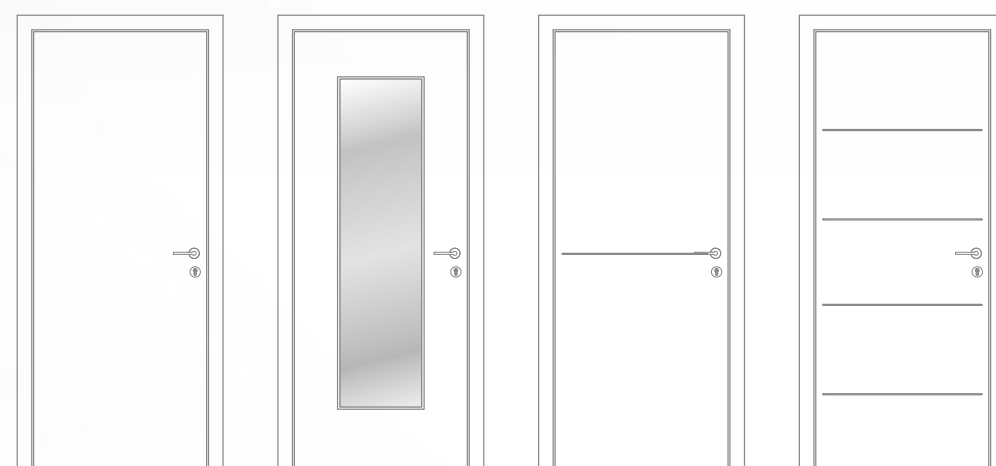

Anta e telaio

Leaf and frame

Porte rivestite con decorativo sintetico melaminico con tre cerniere anuba.
Anta tamburata con telaio perimetrale in legno massello di abete.
Telaio in listellare di abete/pioppo con strati esterni in MDF e coprifili in MDF con aletta telescopica da 15 mm.

*Doors coated with synthetic decorative with three hinges that.
Hollow-core leaf with perimeter frame in solid fir wood.
Frame fir wood strips and architraves made of MDF
with telescopic wing of 15 mm.*

I modelli

The models

Quattro i modelli della collezione Futura: la classica porta cieca liscia, le versioni con 1 o 4 fletti di alluminio ad incastro, la versione finestrata con la possibilità di abbinare qualunque vetro della produzione AIP.

Four models: the classic smooth door, the models with 1 or 4 aluminium inserts, the window door version with the ability to match all AIP glasses.

BIANCO LISCIO <i>Smooth White</i>	BI
BIANCO SPAZZOLATO <i>Brushed white</i>	BS
BIANCO NUVOLA <i>White cloud</i>	BN
NOCE GRIGIO <i>Gray Walnut</i>	NCG
OLMO GESSATO <i>Elm Pinstripe</i>	OLG
ROVERE DEL BOSCO <i>Forest oak</i>	RVN
OLMO NATURALE <i>Natural Elm</i>	OL

Le finiture

The finishes

Molto più di semplici colori: sette finiture differenti per adattarsi al meglio ad ogni ambiente, in grado trasmettere emozioni non solo alla vista ma anche al tatto.

More than simple colors: seven different finishes to better adapt to any furnishings, able to convey emotions not only to the eye but also to the touch.

www.aipporte.com

Centro Design AIP

Tutti i modelli delle porte sono frutto della creatività del centro Design della AIP Divisione FUTURA.

All models of the doors are the result of the creativity of the design center of the AIP Division FUTURA

Le finiture ed i colori illustrati nel presente catalogo sono da considerarsi puramente indicativi; AIP s.r.l. si riserva, anche senza preavviso, di apportare ai prodotti lievi modifiche e/o migliorie tecniche ed estetiche.

The finishes and colors shown in this catalog are purely indicative; AIP s.r.l. reserves the right, without notice, to make minor changes to the products and or technical and aesthetic improvements.

Certificazioni

AIP s.r.l. progetta e realizza tutti i suoi prodotti in osservanza al sistema di gestione della qualità secondo le normative prescritte dalla UNI EN ISO 9001:2015.

AIP s.r.l. designs and manufactures all of its products in accordance with the system of quality management according to the standards prescribed by the UNI EN ISO 9001:2015.

AIP s.r.l.

Via Soleabò, 20
12032 San Martino Barge (Cn) - Italia
Tel. 0175.343225 - Fax 0175.343503
info@aipporte.com

Settembre 2021